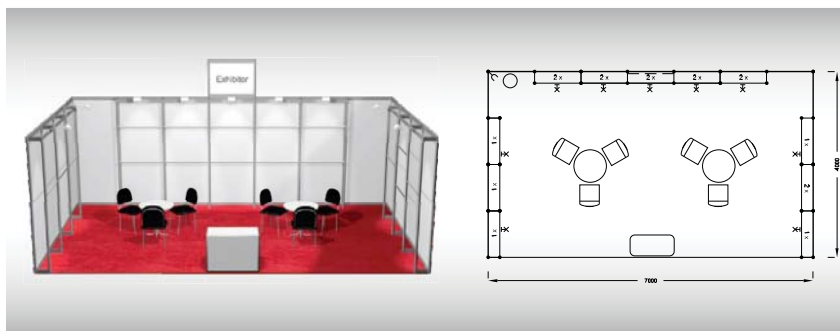

## Typová expozice Economy - TYP E6, 7 x 4 m, celková cena Kč 73 241,- + DPH

**Cena zahrnuje:** výstavní plochu 28 m<sup>2</sup>, registrační poplatek, výstavbu expozice a vybavení dle uvedeného soupisu, koberec, bez grafiky, přívod elektřiny do 2,2 kW, revize, denní úklid expozice, uvedení základních údajů v elektronickém katalogu, v elektronickém informačním systému a v Mapě firem a značek, 2 ks montážních/demontážních a 3 ks vystavovatelských průkazů, 1x volný vjezd.