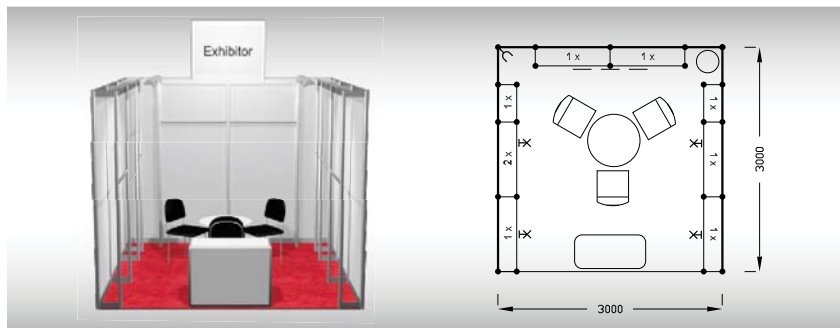

Vybavení expozice:

- 1x stůl 70 cm
- 3x židle Bystřice
- 9x tyč na panel
- 1x uzamykatelná skříňka
- 4x kloubové svítidlo
- 1x odpadkový koš
- 1x zásuvka 220 V
- 1x poutač rozm. 950 x 670 mm

ECONOMY 9 m²

Typová expozice Economy - TYP E1R, 3 x 3 m, celková cena Kč 32 065,- + DPH

Cena zahrnuje: výstavní plochu 9 m², registrační poplatek, výstavbu expozice a vybavení dle uvedeného soupisu, koberec, grafika - 20 písmen, přívod elektřiny do 2,2 kW, revize, denní úklid expozice, uvedení základních údajů v elektronickém katalogu, v elektronickém informačním systému a v Mapě firem a značek, 2 ks montážních/demontážních a 2 ks vystavovatelských průkazů.