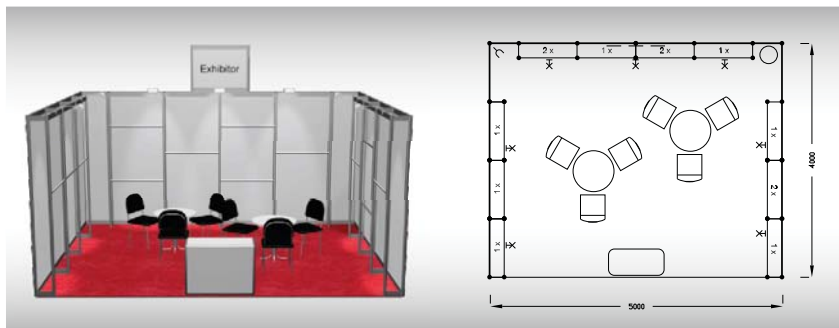

Vybavení expozice:

- 2x stůl 70 cm
- 6x židle Bystřice
- 13x tyč na panel
- 1x uzamykatelná skříňka
- 7x kloubové svítidlo
- 1x odpadkový koš
- 1x zásuvka 220 V
- 1x poutač rozm. 950 x 670 mm

ECONOMY 20 m²

Typová expozice Economy - TYP E4R, 5 x 4 m, celková cena Kč 57 944,- + DPH

Cena zahrnuje: výstavní plochu 20 m², registrační poplatek, výstavbu expozice a vybavení dle uvedeného soupisu, koberec, grafika - 20 písmen, přívod elektřiny do 2,2 kW, revize, denní úklid expozice, uvedení základních údajů v elektronickém katalogu, v elektronickém informačním systému a v Mapě firem a značek, 2 ks montážních/demontážních a 2 ks vystavovatelských průkazů.