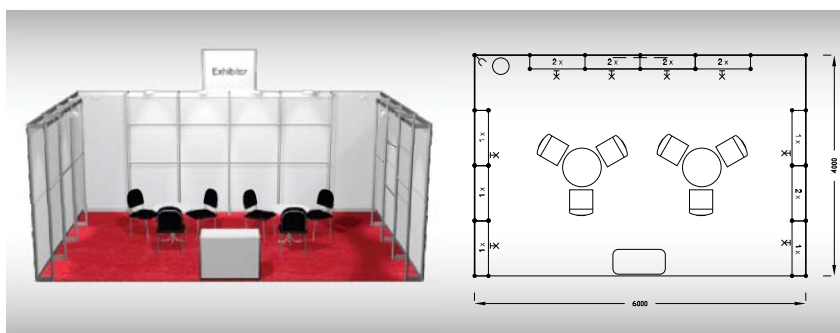

## Typová expozice Economy - TYP E5, 6 x 4 m, celková cena Kč 63 641,- + DPH

**Cena zahrnuje:** výstavní plochu 24 m<sup>2</sup>, registrační poplatek, výstavbu expozice a vybavení dle uvedeného soupisu, koberec, bez grafiky, přívod elektřiny do 2,2 kW, revize, denní úklid expozice, uvedení základních údajů v elektronickém katalogu, v elektronickém informačním systému a v Mapě firem a značek, 2 ks montážních/demontážních a 3 ks vystavovatelských průkazů, 1x volný vjezd.