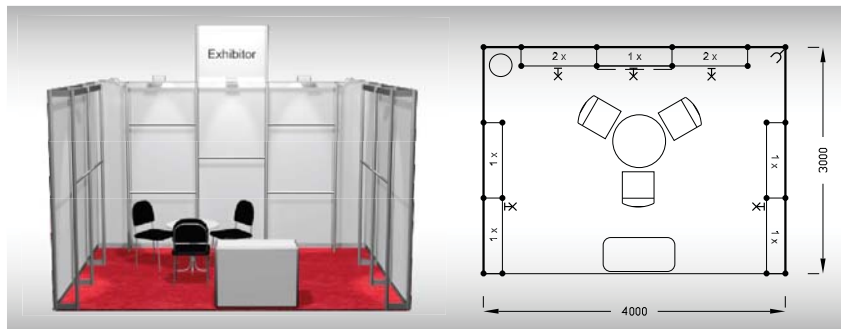

## Typová expozice Economy - TYP E2, 4 x 3 m, celková cena Kč 38 844,- + DPH

**Cena zahrnuje:** výstavní plochu 12 m<sup>2</sup>, registrační poplatek, výstavbu expozice a vybavení dle uvedeného soupisu, koberec, grafika - 20 písmen, přívod elektřiny do 2,2 kW, revize, denní úklid expozice, uvedení základních údajů v elektronickém katalogu, v elektronickém informačním systému a v Mapě firem a značek, 2 ks montážních/demontážních a 2 ks vystavovatelských průkazů.