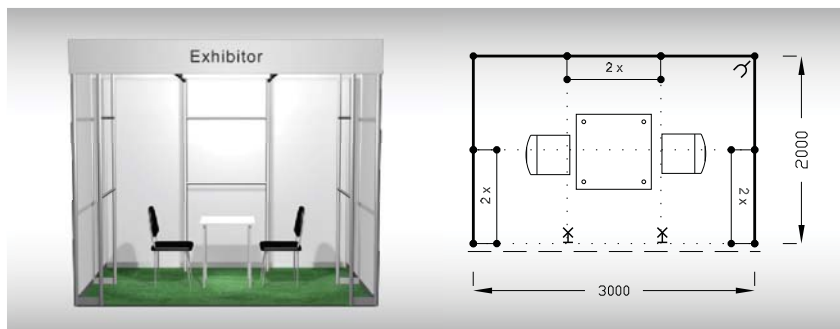

## Typová expozice Basic - TYP B2, 3 x 2 m, celková cena Kč 23 058,- + DPH

**Cena zahrnuje:** výstavní plochu 6 m<sup>2</sup>, registrační poplatek, výstavbu expozice a vybavení dle uvedeného soupisu, základní grafiku na límeček expozice (nápis do 15 písmen), koberec, přívod elektřiny do 2,2 kW, revize, denní úklid expozice, uvedení základních údajů v elektronickém katalogu, v elektronickém informačním systému a v Mapě firem a značek, 2 ks montážních/demontážních a 2 ks vystavovatelských průkazů.