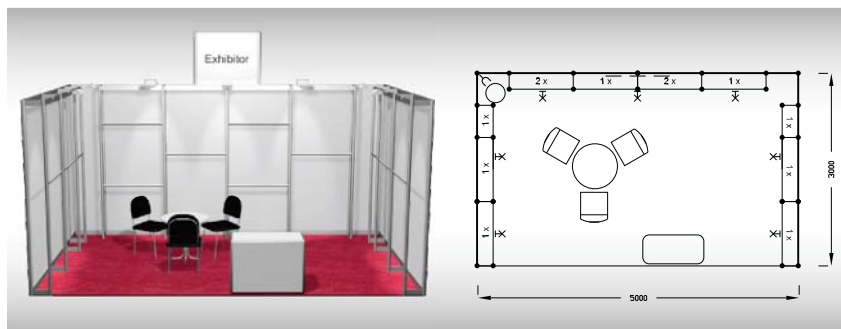

Vybavení expozice:

- 1x stůl 70 cm
- 3x židle Bystřice
- 12x tyč na panel
- 1x uzamykatelná skříňka
- 7x kloubové svítidlo
- 1x odpadkový koš
- 1x zásuvka 220 V
- 1x poutač rozm. 950 x 670 mm

Společné podmínky pro všechny typy a velikosti stánků:

- Expozice bude připravena vždy jeden den před zahájením veletrhu v 10:00 h
- POZOR - demontáž expozice probíhá ihned po skončení veletrhu
- U expozic řady PREMIUM není dovoleno využít horní plochy stěn pro umístění exponátů nebo jiných předmětů
- Nosnost 1 bm štendrů činí 50 kg
- Vrácení nebo výměna základního vybavení nebude kompenzováno snížením ceny
- Úklid je prováděn vždy ráno před zahájením veletrhu
- Konstrukční změny nejsou u balíčkových expozic možné
- V případě vlastního celoplošného polepení a poškození stěnových panelů bude účtován příplatek ve výši Kč 880,- / ks