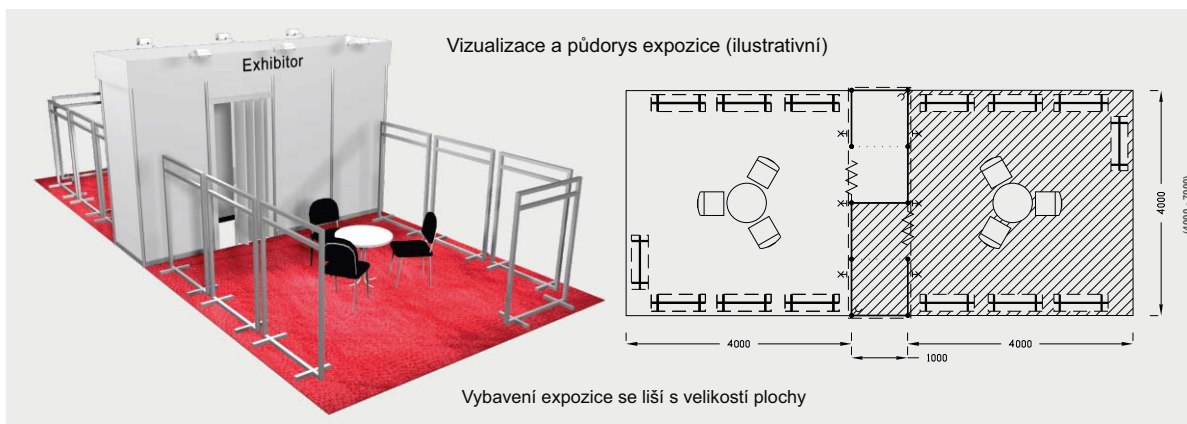

Cena zahrnuje: výstavní plochu dle rozměru stánku, registrační poplatky, výstavbu expozice a vybavení - viz tabulka, v zázemí 1x trojzásuvka a 1x odpadkový koš, grafika na límeček expozice - nápis do 15 písmen, koberec dle plochy expozice, přívod elektriny do 2,2 kW, revize, denní úklid expozice, 2 ks montážních a demontážních průkazů, 2 - 3 x vystavovatelský průkaz, uvedení základních údajů v elektronickém katalogu, v elektronickém informačním systému a v Mapě firem a značek.

Dodatečné vybavení k expozicím Showroom (za úhradu, ceny bez DPH)

 Židle Bystřice I Počet <input type="text"/> cena Kč 350,-	 Židle barová Počet <input type="text"/> cena Kč 800,-	 Stůl kulatý bílý 70 cm Počet <input type="text"/> cena Kč 500,-	 Stůl kulatý bílý 90 cm Počet <input type="text"/> cena Kč 720,-	 Stůl bufet bílý Počet <input type="text"/> cena Kč 1 000,-	 Stojánek na prospekty Počet <input type="text"/> cena Kč 1 080,-
 Skříňka octanorm uzamykatelná Počet <input type="text"/> Výška 68 cm Šířka 95 cm Hloubka 45 cm cena Kč 1 300,-	 Lednice vč. zásuvky na noční proud Počet <input type="text"/> cena Kč 2 600,-	 Poutač Deska Počet <input type="text"/> cena Kč 928,-	 Infopult Premium Počet <input type="text"/> cena Kč 2 728,-	 Závěsná rampa délky 4 m + 8x svítidlo KING Počet <input type="text"/> cena Kč 13 560,-	 Zavěšený banner 3 x 1 m oboustranný Počet <input type="text"/> banner 3 x 1 m cena Kč 4 480,-
 Zásuvka 220 V Počet <input type="text"/> Nezahrnuje el. přívod cena Kč 310,-	 Bodové svítidlo Počet <input type="text"/> cena Kč 330,-	 Svítidlo „Lopata“ na ramínku Počet <input type="text"/> cena Kč 690,-	 Svítidlo KING Počet <input type="text"/> cena Kč 815,-		