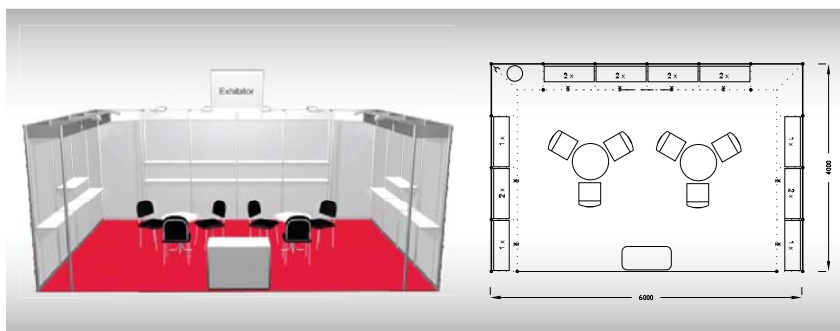

ECONOMY 24 m²

Typová expozice Economy - TYP E5, 6 x 4 m, celková cena - Kč 64 094,- + DPH

Cena zahrnuje: výstavní plochu 24 m², registrační poplatek, výstavbu expozice a vybavení dle uvedeného soupisu, bez grafiky, koberec, přívod elektřiny do 2,2 kW, revize, denní úklid expozice, uvedení základních údajů v elektronickém katalogu, v elektronickém informačním systému a v Mapě firem a značek, 2 ks montážních/demontážních a 3 ks vystavovatelských průkazů, 1x volný vjezd.