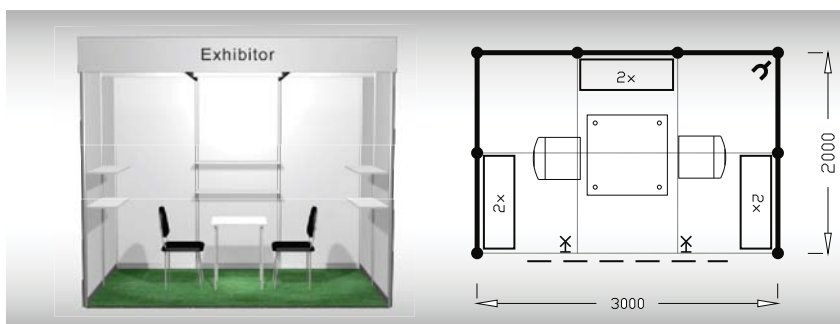

BASIC 6 m²

Typová expozice Basic - TYP B2, 3 x 2 m, celková cena - Kč 24 280,- + DPH

Cena zahrnuje: výstavní plochu 6 m², registrační poplatek, výstavbu expozice a vybavení dle uvedeného soupisu, základní grafiku na límeček expozice (nápis do 15 písmen), koberec, přívod elektřiny do 2,2 kW, revize, denní úklid expozice, uvedení základních údajů v elektronickém katalogu, v elektronickém informačním systému a v Mapě firem a značek, 2 ks montážních/demontážních a 2 ks vystavovatelských průkazů.