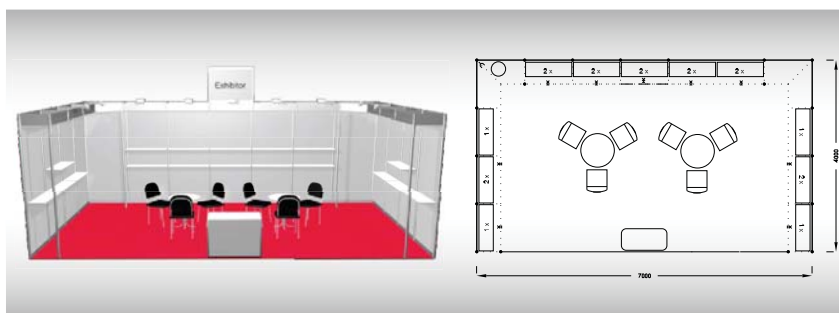

ECONOMY 28 m2

Typová expozice Economy - TYP E6, 7 x 4 m, celková cena - Kč 73 436,- + DPH

Cena zahrnuje: výstavní plochu 28 m2, registrační poplatek, výstavbu expozice a vybavení dle uvedeného soupisu, bez grafiky, koberec, přívod elektřiny do 2,2 kW, revize, denní úklid expozice, uvedení základních údajů v elektronickém katalogu, v elektronickém informačním systému a v Mapě firem a značek, 2 ks montážních/demontážních a 3 ks vystavovatelských průkazů, 1x volný vjezd.