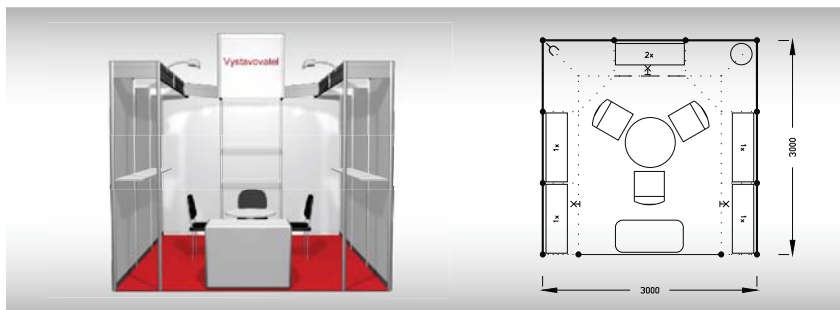

BASIC 6 m²

Typová expozice Basic - TYP B2, 3 x 2 m, celková cena - Kč 24 280,- + DPH

Cena zahrnuje: výstavní plochu 6 m², registrační poplatek, výstavbu expozice a vybavení dle uvedeného soupisu, základní grafiku na límeček expozice (nápis do 15 písmen), koberec, přívod elektřiny do 2,2 kW, revize, denní úklid expozice, uvedení základních údajů v elektronickém katalogu, v elektronickém informačním systému a v Mapě firem a značek, 2 ks montážních/demontážních a 2 ks vystavovatelských průkazů.

Vybavení expozice:

- 1x stůl 60/60 cm
- 2x židle Bystřice
- 6x police
- 2x kloubové svítidlo
- 1x zásuvka 220 V

ECONOMY 9 m²

Typová expozice Economy - TYP E1, 3 x 3 m, celková cena - Kč 31 617,- + DPH

Cena zahrnuje: výstavní plochu 9 m², registrační poplatek, výstavbu expozice a vybavení dle uvedeného soupisu, základní grafiku na límeček expozice (nápis do 15 písmen), koberec, přívod elektřiny do 2,2 kW, revize, denní úklid expozice, uvedení základních údajů v elektronickém katalogu, v elektronickém informačním systému a v Mapě firem a značek, 2 ks montážních/demontážních a 2 ks vystavovatelských průkazů.