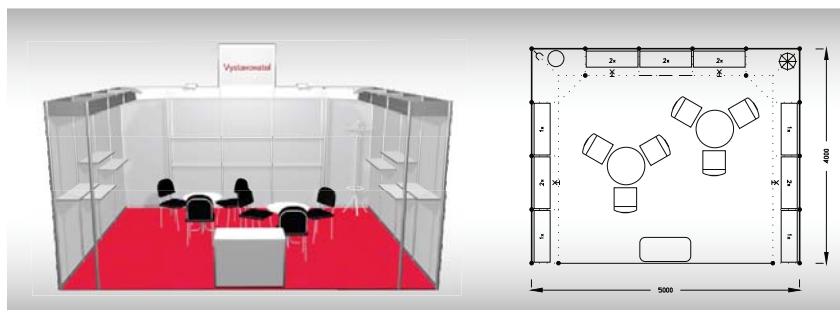

Vybavení expozice:

- 2x stůl 70 cm
- 6x židle Bystřice
- 14x police
- 1x skříňka uzamykatelná
- 1x věšák
- 4x kloubové svítidlo
- 1x odpadkový koš
- 1x zásuvka 220 V
- 1x poutač 95 x 67 cm

ECONOMY 20 m²

Typová expozice Economy - TYP E4R, 5 x 4 m, celková cena - Kč 58 807,- + DPH

Cena zahrnuje: výstavní plochu 20 m², registrační poplatek, výstavbu expozice a vybavení dle uvedeného soupisu, základní grafiku na límeček expozice (nápis do 15 písmen), koberec, přívod elektřiny do 2,2 kW, revize, denní úklid expozice, uvedení základních údajů v elektronickém katalogu, v elektronickém informačním systému a v Mapě firem a značek, 2 ks montážních/demontážních a 2 ks vystavovatelských průkazů.