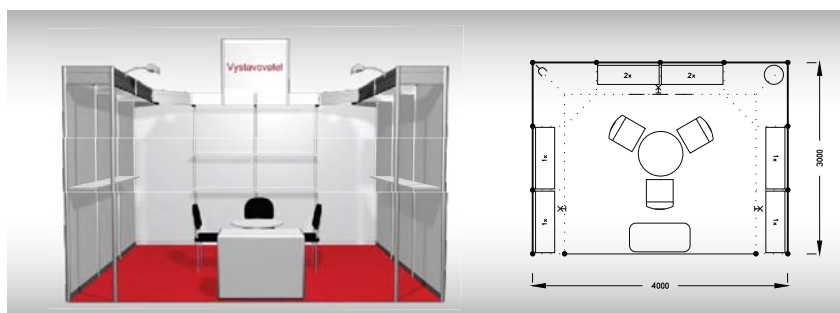

ECONOMY 12 m²

Typová expozice Economy - TYP E2, 4 x 3 m, celková cena - Kč 39 203,- + DPH

Cena zahrnuje: výstavní plochu 12 m², registrační poplatek, výstavbu expozice a vybavení dle uvedeného soupisu, základní grafiku na límeček expozice (nápis do 15 písmen), koberec, přívod elektřiny do 2,2 kW, revize, denní úklid expozice, uvedení základních údajů v elektronickém katalogu, v elektronickém informačním systému a v Mapě firem a značek, 2 ks montážních/demontážních a 2 ks vystavovatelských průkazů.