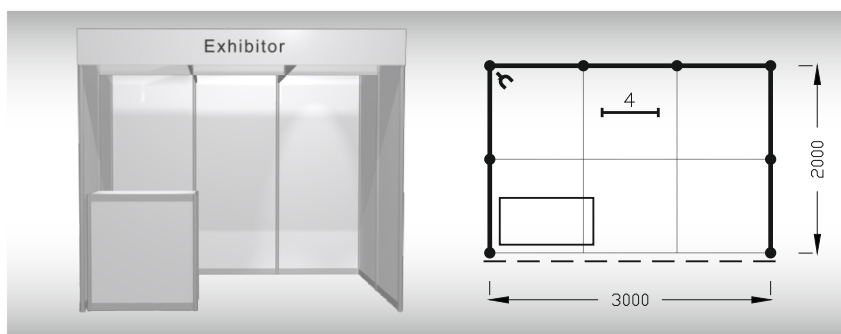

Cena zahrnuje: výstavní plochu 6 m², registrační poplatek, výstavbu expozice a vybavení dle uvedeného soupisu, základní grafiku na límeček expozice (nápis do 15 písmen), přívod elektřiny do 2,2 kW a revize, denní úklid expozice, uvedení základních údajů ve veletržním katalogu a v informačním systému pro návštěvníky, 2 ks montážních a 2 ks vystavovatelských průkazů, 1x volný vjezd.

Cena zahrnuje: výstavní plochu 9 m², registrační poplatek, výstavbu expozice a vybavení dle uvedeného soupisu, základní grafiku na límeček expozice (nápis do 15 písmen), přívod elektřiny do 2,2 kW a revize, denní úklid expozice, uvedení základních údajů ve veletržním katalogu a v informačním systému pro návštěvníky, 2 ks montážních a 2 ks vystavovatelských průkazů, 1x volný vjezd.

Cena zahrnuje: výstavní plochu 12 m², registrační poplatek, výstavbu expozice a vybavení dle uvedeného soupisu, základní grafiku na límeček expozice (nápis do 15 písmen), přívod elektřiny do 2,2 kW a revize, denní úklid expozice, uvedení základních údajů ve veletržním katalogu a v informačním systému pro návštěvníky, 2 ks montážních a 2 ks vystavovatelských průkazů, 1x volný vjezd.