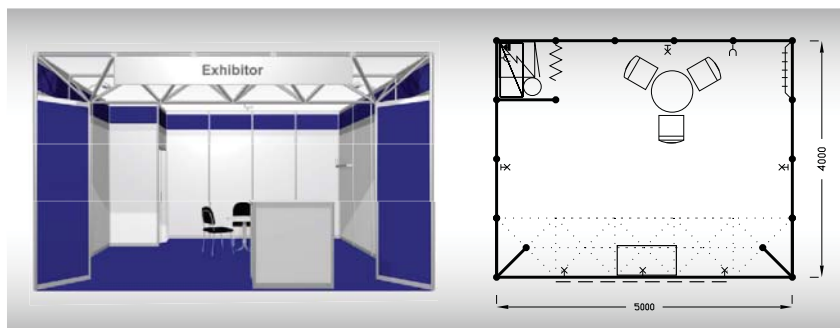

Vybavení expozice:

1x stůl kulatý 70 cm
3x židle Bystřice
1x informační pult
1x věšáková lišta
1x lednička, 1x regál
1x odpadkový koš
3x kloubové svítidlo
3x lopata na ramínku
2x zásuvka 220 V
1x zásuvka pro ledničku
polep panelů a límeček za úhradu

Ex4
25 m²

Typová expozice - TYP Ex4, 5 x 5 m, celková cena Kč 192 280,- + DPH

Cena zahrnuje: výstavní plochu 25 m², registrační poplatek, technický poplatek, výstavbu expozice a vybavení dle uvedeného soupisu, základní grafiku na límeček expozice (nápis do 15 písmen), koberec, přívod elektřiny do 6,9 kW a revize, denní úklid expozice, uvedení základních údajů ve veletržním katalogu a v elektronickém informačním systému, 2 ks montážních/demontážních průkazů, 3 ks vystavovatelských průkazů, 1x volný vjezd, přívod a odpad vody.