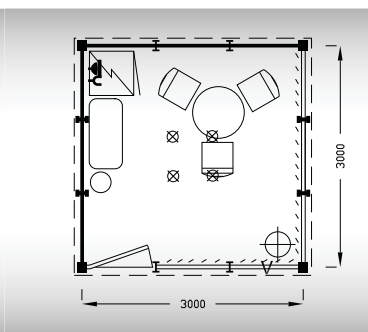

Speciální nabídka balíčků - na veletrh jedním podpisem

B 7

Veletrhy Brno, a.s.
Výstaviště 405/1
603 00 Brno
Tel.: +420 541 152 518
+420 724 852 975
E-mail: jnedomova@bvvcz
www.bvvcz/expozice

MSV 2023

**DIGITAL
FACTORY**

10. - 13. 10. 2023, Brno - Výstaviště, www.bvvcz/msv

**VP 1
9 m²**

Typová expozice - VP1, 3 x 3 m, celková cena Kč 68 870,- + DPH

Cena zahrnuje: výstavní plochu 9 m², registrační poplatek, technický poplatek, výstavbu expozice a vybavení dle uvedeného soupisu, základní grafiku na límeček expozice (nápis do 30 písmen), koberec, přívod elektřiny do 6,9 kW a revize, denní úklid expozice, uvedení základních údajů ve veletržním katalogu a v elektronickém informačním systému, 2 ks montážních/demontážních průkazů, 2 ks vystavovatelských průkazů.

Vybavení expozice:

- 1x stůl kulatý 70 cm
- 3x židle Bystřice
- 1x skříňka uzamykatelná
- 1x lednička
- 1x věšák stojanový
- 1x odpadkový koš
- 1x zásuvka 220 V
- 1x zásuvka pro ledničku
- polep panelů a límeček za úhradu

**VP 2
18 m²**

Typová expozice - VP2, 6 x 3 m, celková cena Kč 98 280,- + DPH

Cena zahrnuje: výstavní plochu 18 m², registrační poplatek, technický poplatek, výstavbu expozice a vybavení dle uvedeného soupisu, základní grafiku na límeček expozice (nápis do 30 písmen), koberec, přívod elektřiny do 6,9 kW a revize, denní úklid expozice, uvedení základních údajů ve veletržním katalogu a v elektronickém informačním systému, 2 ks montážních/demontážních průkazů, 2 ks vystavovatelských průkazů.