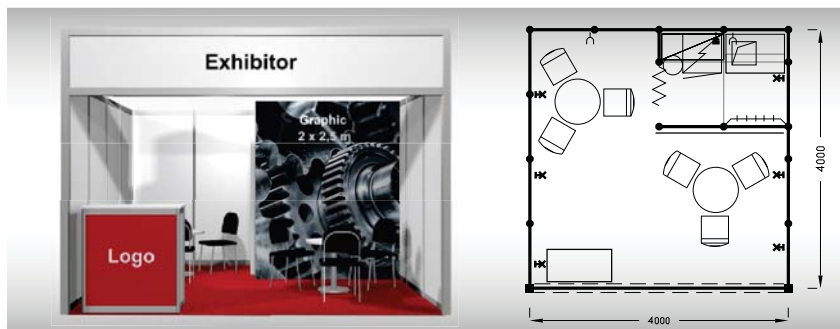

Vybavení expozice:

- 2x stůl kulatý 70 cm
- 6x židle Bystřice
- 1x informační pult
- 1x kuchyňka Omnia
- 1x lednička, 1x regál, 1x koš
- 1x věšáková lišta
- 1x kloubové svítidlo
- 5x lopata na ramínku
- 2x zásuvka 220 V
- 1x zásuvka pro ledničku
- 1x grafická stěna širší 2 m
- (grafika na stěnu za úhradu)
- polep panelů a límeček za úhradu

Společné podmínky pro všechny typy a velikosti stánků:

- Expozice bude připravena vždy jeden den před zahájením veletrhu v 10:00 h
- V případě vlastního celoplošného polepení a poškození stěnových panelů bude účtován příplatek ve výši Kč 880,- / ks
- Vrácení nebo výměna základního vybavení nebude kompenzováno snížením ceny
- Úklid je prováděn vždy ráno před zahájením veletrhu
- Konstruktivní změny nejsou u balíčkových expozic možné
- POZOR - demontáž expozice probíhá ihned po skončení veletrhu