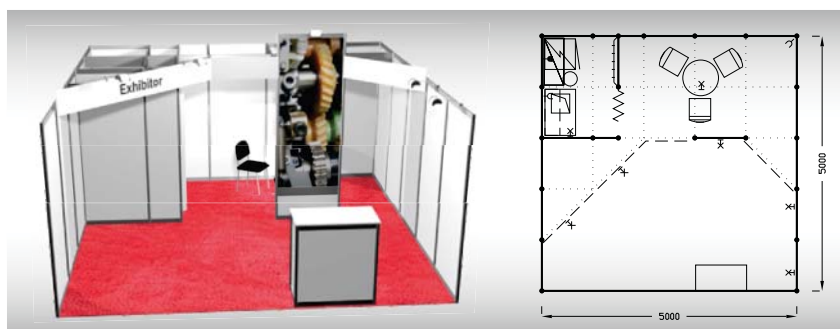

Vybavení expozice:

1x stůl kulatý 70 cm bílý
3x židle Bystřice
1x informační pult
1x kuchyňka Omnia
1x lednička, 1x regál, 1x koš
1x věšáková lišta
6x kloubové svítidlo
1x lopata na ramínku
2x zásuvka 220 V
1x zásuvka pro ledničku
1x poutač - panel 950 x 2340 mm
(grafika na panel za úhradu)

Společné podmínky pro všechny typy a velikosti stánků:

- Expozice bude připravena vždy jeden den před zahájením veletrhu v 10:00 h
- V případě vlastního celoplošného polepení a poškození stěnových panelů bude účtován příplatek ve výši Kč 880,- / ks
- Vrácení nebo výměna základního vybavení nebude kompenzováno snížením ceny
- Úklid je prováděn vždy ráno před zahájením veletrhu
- Konstrukční změny nejsou u balíčkových expozic možné
- POZOR - demontáž expozice probíhá ihned po skončení veletrhu