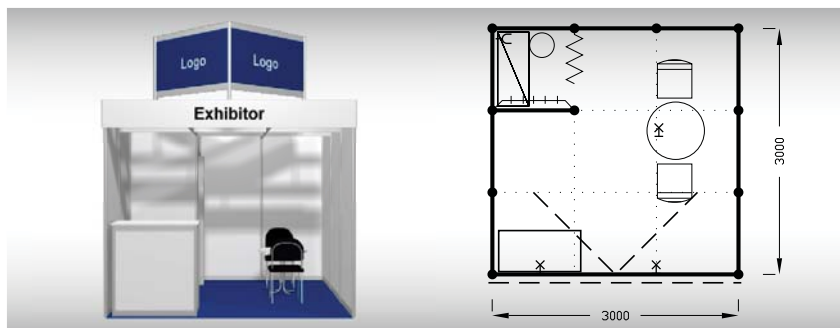

Vybavení expozice:

- 1x stůl kulatý 70 cm
- 2x židle Bystřice
- 1x informační pult
- 1x věšáková lišta
- 1x regál
- 1x odpadkový koš
- 3x kloubové svítidlo
- 1x zásuvka 220 V
- 1x poutač - 2x plocha pro grafiku 136 x 67 cm (grafika za úhradu)
- polep panelů a límeček za úhradu

Ex1
9 m²

Typová expozice - TYP Ex1, 3 x 3 m, celková cena Kč 81 620,- + DPH

Cena zahrnuje: výstavní plochu 9 m², registrační poplatek, technický poplatek, výstavbu expozice a vybavení dle uvedeného soupisu, základní grafiku na límeček expozice (nápis do 15 písmen), koberec, přívod elektriny do 3,6 kW a revize, denní úklid expozice, uvedení základních údajů ve veletržním katalogu a v elektronickém informačním systému, 2 ks montážních/demontážních průkazů, 3 ks vystavovatelských průkazů, 1x volný vjezd.