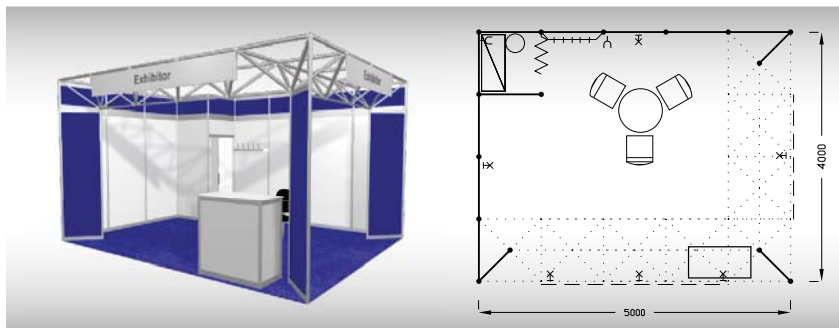

Typová expozice - TYP R5, 5 x 4 m, celková cena Kč 184 550,- + DPH

Cena zahrnuje: výstavní plochu 20 m², registrační poplatek, technický poplatek, výstavbu expozice a vybavení dle uvedeného soupisu, základní grafiku na límec expozice (nápis do 30 písmen), koberec, přívod elektriny do 3,6 kW a revize, denní úklid expozice, uvedení základních údajů ve veletržním katalogu a v elektronickém informačním systému, 2 ks montážních/demontážních průkazů, 2 ks vystavovatelských průkazů.