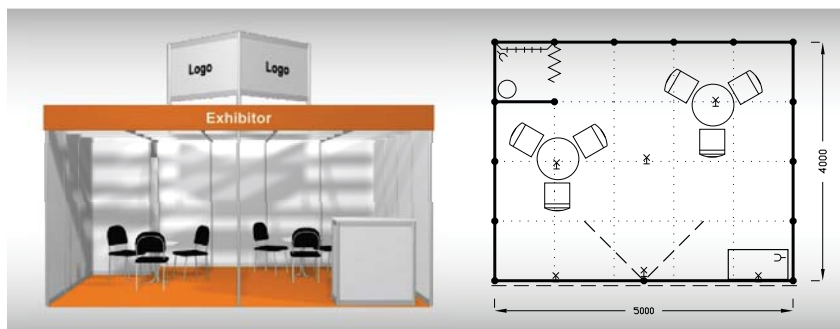

10. - 13. 10. 2023, Brno - Výstaviště, www.bvvcz/msv

B4
20 m²

Typová expozice - TYP B4, 5 x 4 m, celková cena Kč 149 890,- + DPH

Cena zahrnuje: výstavní plochu 20 m², registrační poplatek, technický poplatek, výstavbu expozice a vybavení dle uvedeného soupisu, základní grafiku na límeček expozice (nápis do 15 písmen), koberec, přívod elektřiny do 3,6 kW a revize, denní úklid expozice, uvedení základních údajů ve veletržním katalogu a v elektronickém informačním systému, 2 ks montážních/demontážních průkazů, 2 ks vystavovatelských průkazů.