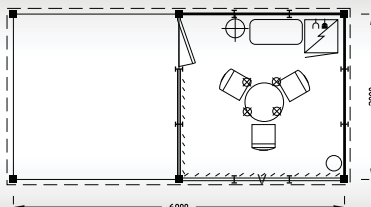

Vybavení expozice:

- 1x stůl kulatý 70 cm
- 3x židle Bystřice
- 1x skříňka uzamykatelná
- 1x lednička
- 1x věšák stojanový
- 1x odpadkový koš
- 1x zásuvka 220 V
- 1x zásuvka pro ledničku
- polep panelů a límeček za úhradu

**VP 3
18 m²**

Typová expozice - VP3, 6 x 3 m, celková cena Kč 114 310,- + DPH

Cena zahrnuje: výstavní plochu 18 m², registrační poplatek, technický poplatek, výstavbu expozice a vybavení dle uvedeného soupisu, základní grafiku na límeček expozice (nápis do 30 písmen), koberec, přívod elektřiny do 6,9 kW a revize, denní úklid expozice, uvedení základních údajů ve veletržním katalogu a v elektronickém informačním systému, 2 ks montážních/demontážních průkazů, 2 ks vystavovatelských průkazů, přívod a odepad vody.