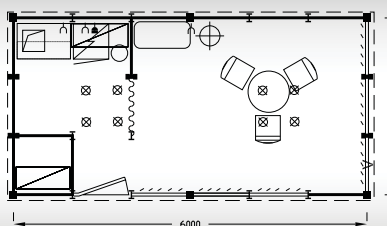

Vybavení expozice:

- 1x stůl kulatý 70 cm
- 3x židle Bystřice
- 1x skříňka uzamykatelná
- 1x kuchyňka Omnia
- 1x lednička, 2x regál
- 1x věšák stojanový
- 1x odpadkový koš
- 3x zásuvka 220 V
- 1x zásuvka pro ledničku
- polep panelů a límeček za úhradu

Společné podmínky pro všechny typy a velikosti stánků:

- Expozice bude připravena vždy jeden den před zahájením veletrhu v 10:00 h
- V případě vlastního celoplošného polepení a poškození stěnových panelů bude účtován příplatek ve výši Kč 880,- / ks
- Vrácení nebo výměna základního vybavení nebude kompenzováno snížením ceny
- Úklid je prováděn vždy ráno před zahájením veletrhu
- Konstruktivní změny nejsou u balíčkových expozic možné
- POZOR - demontáž expozice probíhá ihned po skončení veletrhu