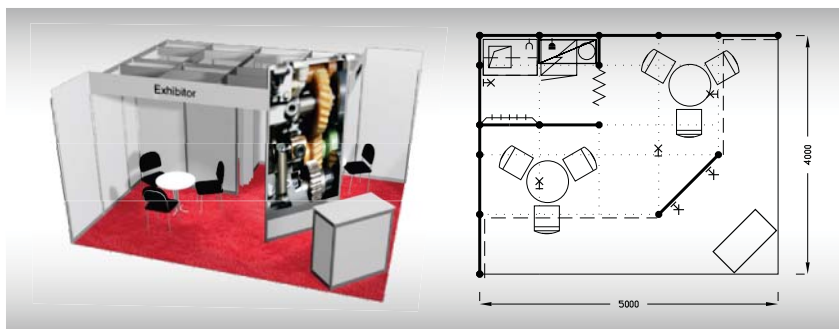

Typová expozice - TYP R6, 5 x 4 m, celková cena Kč 197 650,- + DPH

Cena zahrnuje: výstavní plochu 20 m², registrační poplatek, technický poplatek, výstavbu expozice a vybavení dle uvedeného soupisu, základní grafiku na límec expozice (nápis do 30 písmen), koberec, přívod elektriny do 6,9 kW a revize, denní úklid expozice, uvedení základních údajů ve veletržním katalogu a v elektronickém informačním systému, 2 ks montážních/demontážních průkazů, 2 ks vystavovatelských průkazů, přívod a odpad vody.