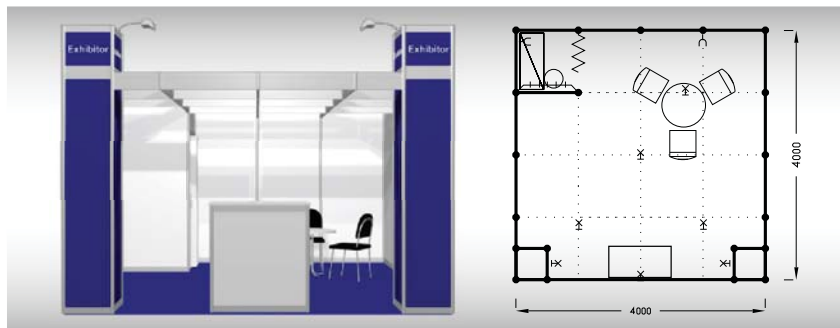

Vybavení expozice:

- 1x stůl kulatý 70 cm
- 3x židle Bystřice
- 1x informační pult
- 1x věšáková lišta
- 1x regál
- 1x odpadkový koš
- 5x kloubové svítidlo
- 2x lopata na ramínku
- 2x zásuvka 220 V
- 2x poutač - 4x plocha pro grafiku
- 45,5 x 34 cm (grafika za úhradu)
- polep panelů a límeček za úhradu

Ex3
16 m²

Typová expozice - TYP Ex3, 4 x 4 m, celková cena Kč 147 490,- + DPH

Cena zahrnuje: výstavní plochu 16 m², registrační poplatek, technický poplatek, výstavbu expozice a vybavení dle uvedeného soupisu, základní grafiku na límeček expozice (nápis do 15 písmen), koberec, přívod elektriny do 6,9 kW a revize, denní úklid expozice, uvedení základních údajů ve veletržním katalogu a v elektronickém informačním systému, 2 ks montážních/demontážních průkazů, 3 ks vystavovatelských průkazů, 1x volný vjezd, přívod a odpad vody.