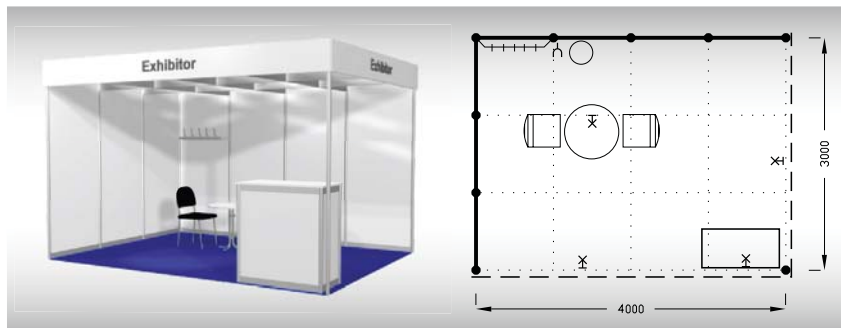

Vybavení expozice:

- 1x stůl 70 cm bílý
- 2x židle Bystřice
- 1x informační pult
- 1x věšáková lišta
- 1x odpadkový koš
- 4x kloubové svítidlo
- 1x zásuvka 220 V

R3
15 m²

Typová expozice - TYP R3, 5 x 3 m, celková cena Kč 141 690,- + DPH

Cena zahrnuje: výstavní plochu 15 m², registrační poplatek, technický poplatek, výstavbu expozice a vybavení dle uvedeného soupisu, základní grafiku na límeček expozice (nápis do 15 písmen), koberec, přívod elektriny do 3,6 kW a revize, denní úklid expozice, uvedení základních údajů ve veletržním katalogu a v elektronickém informačním systému, 2 ks montážních/demontážních průkazů, 2 ks vystavovatelských průkazů.