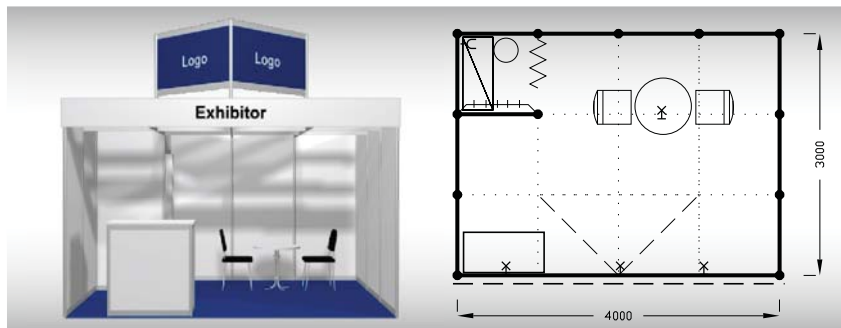

Vybavení expozice:

- 1x stůl kulatý 70 cm
- 2x židle Bystřice
- 1x informační pult
- 1x věšáková lišta
- 1x regál
- 1x odpadkový koš
- 4x kloubové svítidlo
- 1x zásuvka 220 V
- 1x poutač - 2x plocha pro grafiku 136 x 67 cm (grafika za úhradu)
- polep panelů a límeček za úhradu

Ex2
12 m²

Typová expozice - TYP Ex2, 4 x 3 m, celková cena Kč 101 020,- + DPH

Cena zahrnuje: výstavní plochu 12 m², registrační poplatek, technický poplatek, výstavbu expozice a vybavení dle uvedeného soupisu, základní grafiku na límeček expozice (nápis do 15 písmen), koberec, přívod elektriny do 3,6 kW a revize, denní úklid expozice, uvedení základních údajů ve veletržním katalogu a v elektronickém informačním systému, 2 ks montážních/demontážních průkazů, 3 ks vystavovatelských průkazů, 1x volný vjezd.