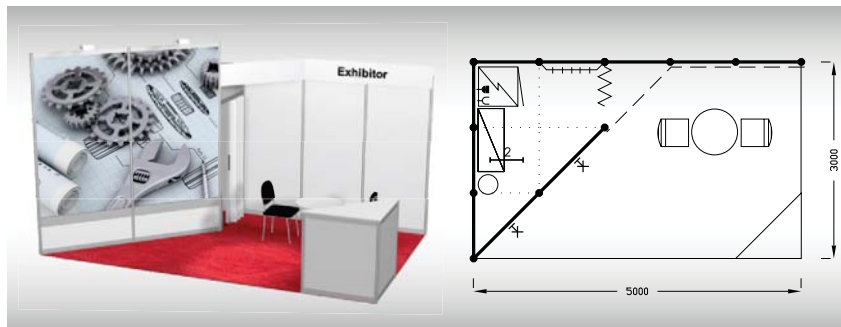

Vybavení expozice:

- 1x stůl kulatý 70 cm
- 2x židle Bystřice
- 1x informační pult
- 1x lednička, 1x regál
- 1x věšáková lišta
- 1x odpadkový koš
- 2x lopata na ramínku
- 1x zářivkový podhled
- 1x zásuvka 220 V
- 1x zásuvka pro ledničku
- 1x plocha pro grafiku 276 x 234 cm
  grafika za úhradu

Společné podmínky pro všechny typy a velikosti stánků:

- Expozice bude připravena vždy jeden den před zahájením veletrhu v 10:00 h
- V případě vlastního celoplošného polepení a poškození stěnových panelů bude účtován příplatek ve výši Kč 880,- / ks
- Vrácení nebo výměna základního vybavení nebude kompenzováno snížením ceny
- Úklid je prováděn vždy ráno před zahájením veletrhu
- Konstruktivní změny nejsou u balíčkových expozic možné
- POZOR - demontáž expozice probíhá ihned po skončení veletrhu