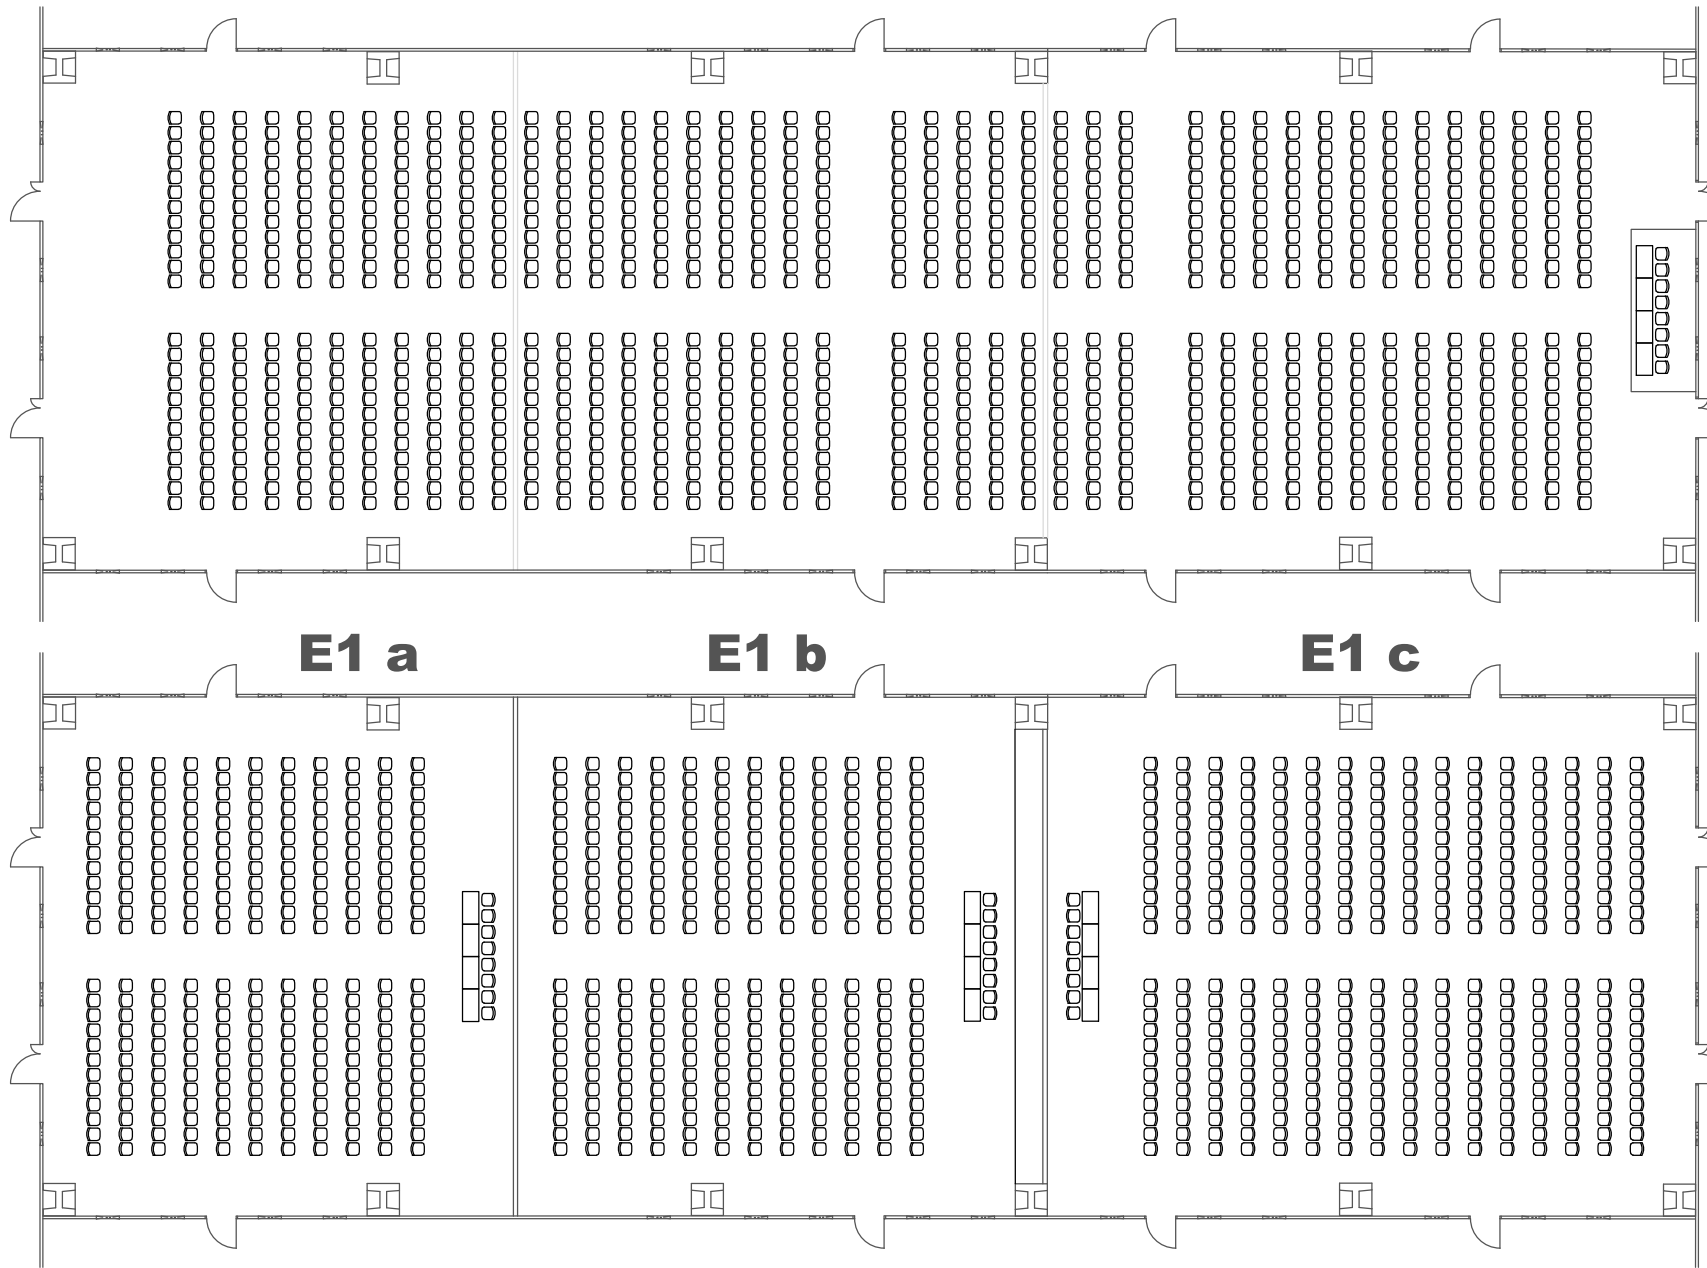

E1 a+b+c

ROZMĚRY A VYBAVENÍ SÁLU

HALL DIMENSIONS AND EQUIPMENT

-  rozměry sálu (d / š)
hall dimensions (l / w)
61,1 (17,6 - 18,0 - 23,8) / 16,8 - 18,8 m
-  výška sálu (v)
height of the hall (h)
3,5 (3,0) m
-  rozměry dveří (š / v)
doors dimensions (w / h)
1400 / 2000 mm
-  plocha sálu
hall area
1150 m²
-  klimatizace
air conditioning

MOBILIÁŘ / FURNITURE

-  konferenční stůl
conference table
1200 / 600 mm
-  židle čalouněná bez područek
upholstered chair without armrests

VÝSTAVIŠTĚ BRNO EXHIBITION CENTRE BRNO

PAVILON E
HALL E

**PAVILON E
HALL E**